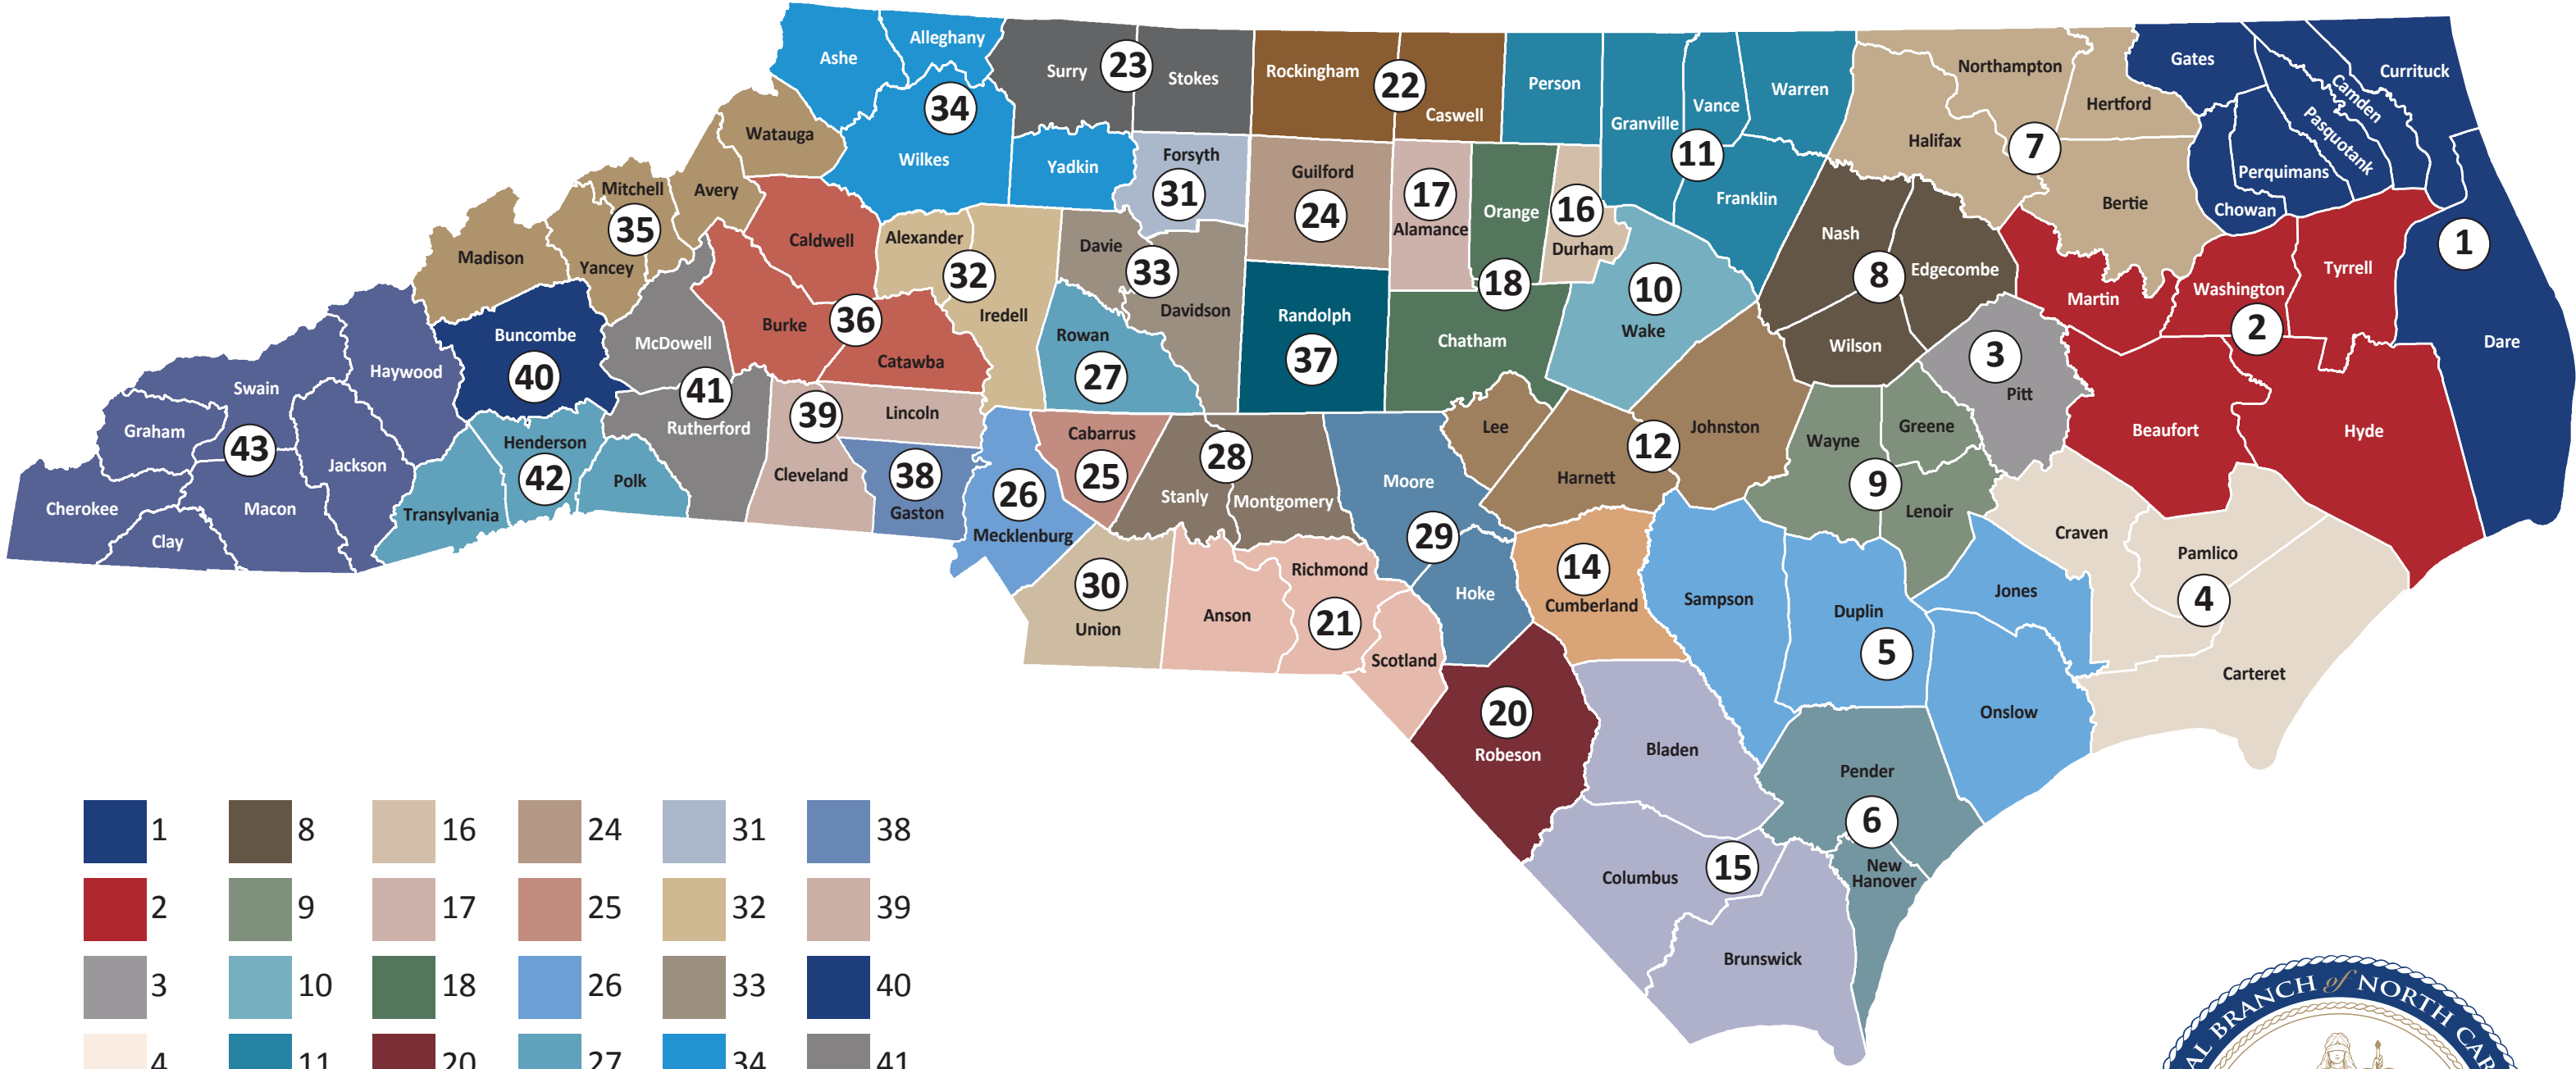

NORTH CAROLINA DISTRICT COURT DISTRICTS

1	8	16	24	31	38
2	9	17	25	32	39
3	10	18	26	33	40
4	11	20	27	34	41
5	12	21	28	35	42
6	14	22	29	36	43
7	15	23	30	37	